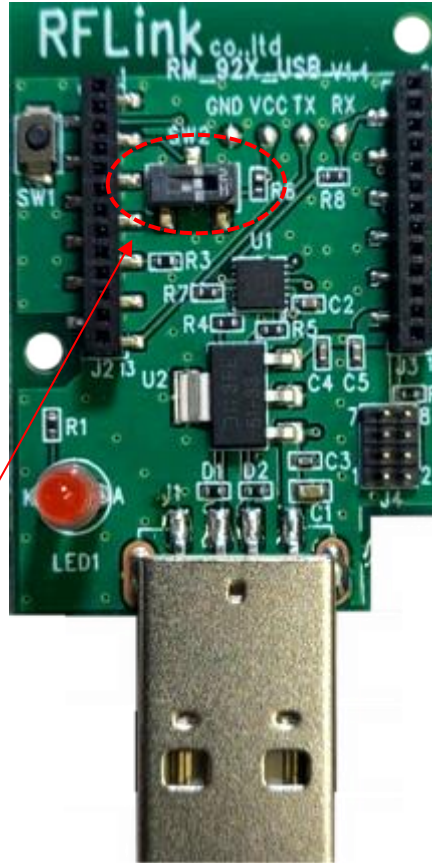

目次

1.製品概要.....	4
2.仕様	5
3.回路図	6
4.基板図	7
4.1 DIP-SW 設定説明	8
6.ケース仕様.....	9

1.製品概要

RM-92X_USB は、RFLINK 社製品の RM-92A、RM-92C を搭載して USB デバイスとして使用するためのアダプタ製品です。オンボード搭載している UART/USB 変換チップにより、FTDI ドライバをインストールする事で Windows、Linux 搭載の PC で、COM ポートとして認識されます。

シリアルターミナルアプリケーションや、独自にアプリケーションを開発する事で、COM ポート通信により RM-92A、及び RM-92C との双方向通信を行う事が可能です。

2.仕様

No	項目	内容
01	製品名	サブギガ通信モジュール用 USB ドングル
02	型式番号	RM92X_USB
03	外部 I/F	Type-A USB コネクタ JTAG/SWD 端子
04	通信モジュールコネクタ	RM-92AS (20mW/外部アンテナタイプ) RM-92AN (20mW/内臓ワイヤアンテナ) RM-92C/RM-92C1/RM-92C2 (250mW/外部アンテナタイプ)
05	外形寸法	W28.0mm×D55.0mm×H15.0mm ※USB コネクタ部含む
06	重量	約 7g (モジュール非搭載状態)
07	ケース	専用ケースあり

3.回路図

4.基板図

No	Parts name	名称	用途
①	J2,J3	13pin×2 1.27pitch コネクタ	通信モジュール装着用
②	SW4	1bit dipsw	通信モジュール動作モード設定用
③		FT234XD	UART/USB 変換 IC
④	SW1	リセットボタン	通信モジュールリセット用
⑤	J4	SWD 接続コネクタ	ICE 接続用プローブ ※通信モジュールのソフト設定により GPIO としても使用可能
⑥	LED1	Power LED	電源印加で点灯

4.1 DIP-SW 設定説明

1bit DipSW の設定により、通信モジュールの起動モードの設定を行う事が出来ます。

SW4 状態	名称	用途
	自動起動有効	電源投入後、内部 FlashROM に設定されているネットワーク設定情報を読み出して直ちにプログラムスタートします
	自動起動無効	電源投入後、改行キーコードの入力を 10 秒間待ちます。 10 秒以内に改行コードの入力があった場合に、ネットワーク設定モードに移行します。 10 秒間改行コード入力が無かった場合には、内部 FlashROM に保存されている設定情報を読み出してプログラムスタートします