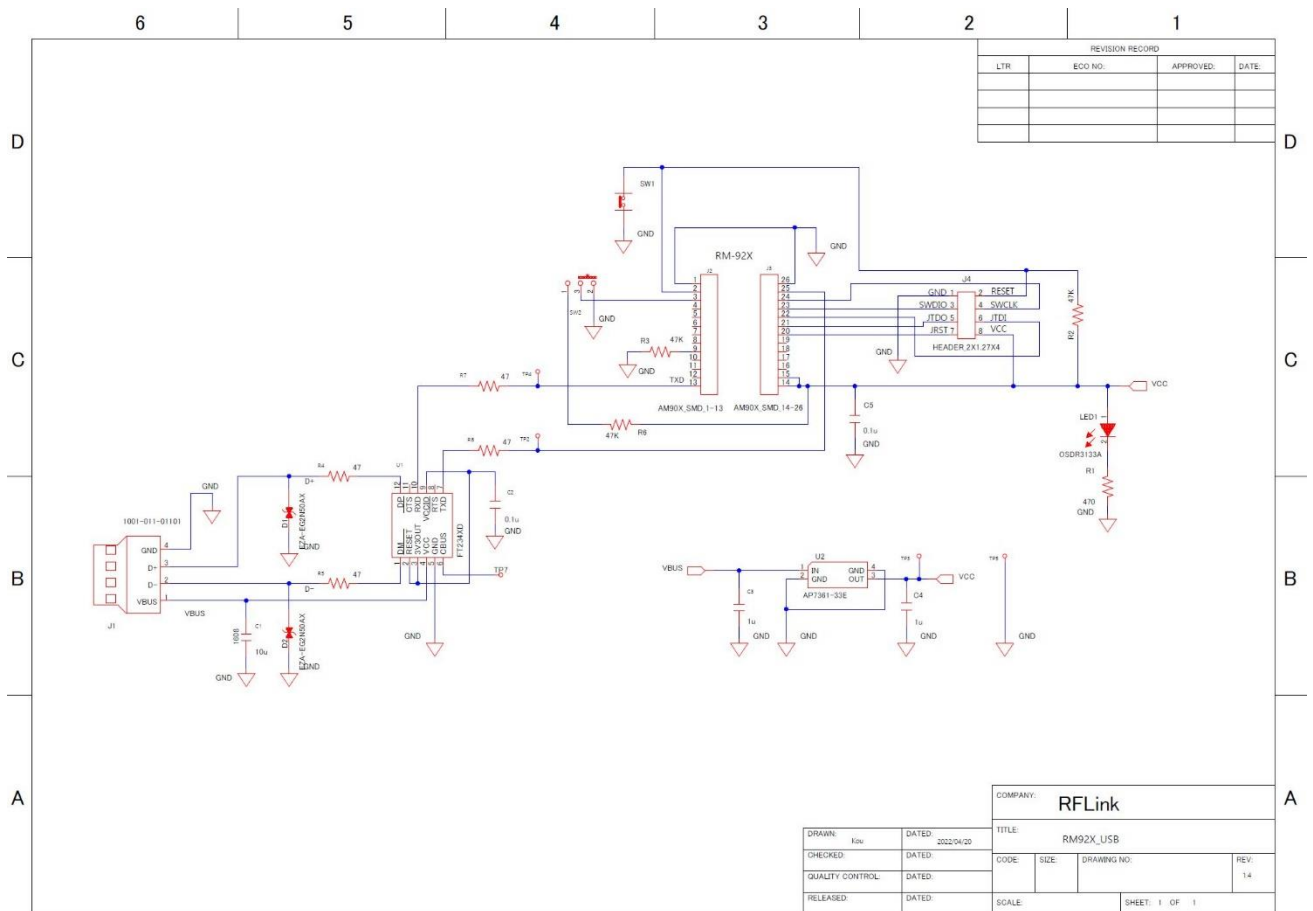

目次

1.製品概要.....	4
2.仕様	5
3.回路図	6
4.基板図	7
4.1 DIP-SW 設定説明	8
6.ケース仕様.....	9

1.製品概要

RM-92X_USB は、RFLINK 社製品の RM-92A、RM-92C を搭載して USB デバイスとして使用するためのアダプタ製品です。オンボード搭載している UART/USB 変換チップにより、FTDI ドライバをインストールする事で Windows、Linux 搭載の PC で、COM ポートとして認識されます。

シリアルターミナルアプリケーションや、独自にアプリケーションを開発する事で、COM ポート通信により RM-92A、及び RM-92C との双方向通信を行う事が可能です。

2.仕様

No	項目	内容
01	製品名	サブギガ通信モジュール用 USB ドングル
02	型式番号	RM92X_USB
03	外部 I/F	Type-A USB コネクタ JTAG/SWD 端子
04	通信モジュールコネクタ	RM-92AS (20mW/外部アンテナタイプ) RM-92AN (20mW/内臓ワイヤアンテナ) RM-92C/RM-92C1/RM-92C2 (250mW/外部アンテナタイプ)
05	外形寸法	W28.0mm×D55.0mm×H15.0mm ※USB コネクタ部含む
06	重量	約 7g (モジュール非搭載状態)
07	ケース	専用ケースあり

3.回路図

4.基板図

No	Parts name	名称	用途
①	J2,J3	13pin×2 1.27pitch コネクタ	通信モジュール装着用
②	SW4	1bit dipsw	通信モジュール動作モード設定用
③		FT234XD	UART/USB 変換 IC
④	SW1	リセットボタン	通信モジュールリセット用
⑤	J4	SWD 接続コネクタ	ICE 接続用プローブ ※通信モジュールのソフト設定により GPIO としても使用可能
⑥	LED1	Power LED	電源印加で点灯

6. ケース仕様

項目	内容
材質	プラスチック
寸法	縦 60.0mm 幅 35.0mm 厚み 20.0mm
重量	30g ※ケースのみ
防水機能	なし
オプション付属品	SMA-L 型ジョイント (必要に応じてご購入下さい)
オプション付属品	外部アンテナ各種 (必要に応じてご購入下さい)
ケースの色	白、ブラック ※画像は白タイプ

※画像の銘板シールは、RM-92A を搭載した場合のシールです。