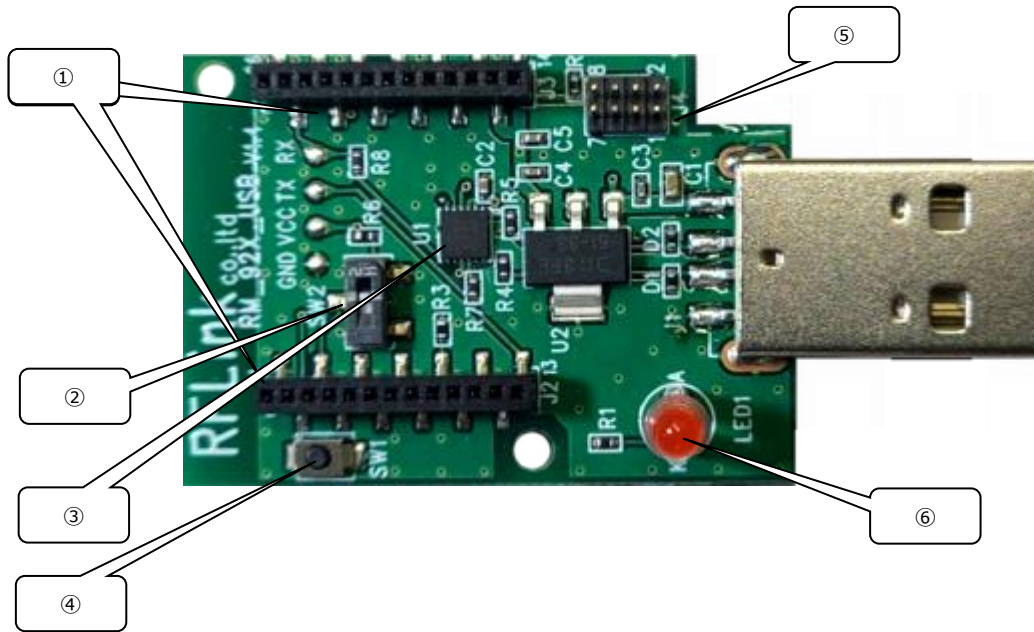

目次

1.製品概要.....	4
2.仕様	5
3.回路図	6
4.基板図	7
4.1 DIP-SW 設定説明	8
6.ケース仕様.....	9

1.製品概要

RM-92X_USB は、RFLINK 社製品の RM-92A、RM-92C を搭載して USB デバイスとして使用するためのアダプタ製品です。オンボード搭載している UART/USB 変換チップにより、FTDI ドライバをインストールする事で Windows、Linux 搭載の PC で、COM ポートとして認識されます。

シリアルターミナルアプリケーションや、独自にアプリケーションを開発する事で、COM ポート通信により RM-92A、及び RM-92C との双方向通信を行う事が可能です。

2.仕様

No	項目	内容
01	製品名	サブギガ通信モジュール用 USB ドングル
02	型式番号	RM92X_USB
03	外部 I/F	Type-A USB コネクタ JTAG/SWD 端子
04	通信モジュールコネクタ	RM-92AS (20mW/外部アンテナタイプ) RM-92AN (20mW/内臓ワイヤアンテナ) RM-92C/RM-92C1/RM-92C2 (250mW/外部アンテナタイプ)
05	外形寸法	W28.0mm×D55.0mm×H15.0mm ※USB コネクタ部含む
06	重量	約 7g (モジュール非搭載状態)
07	ケース	専用ケースあり

3.回路図

4.基板図

No	Parts name	名称	用途
①	J2,J3	13pin×2 1.27pitch コネクタ	通信モジュール装着用
②	SW4	1bit dipsw	通信モジュール動作モード設定用
③		FT234XD	UART/USB 変換 IC
④	SW1	リセットボタン	通信モジュールリセット用
⑤	J4	SWD 接続コネクタ	ICE 接続用プローブ ※通信モジュールのソフト設定により GPIO としても使用可能
⑥	LED1	Power LED	電源印加で点灯

4.1 DIP-SW 設定説明

1bit DipSW の設定により、通信モジュールの起動モードの設定を行う事が出来ます。

SW4 状態	名称	用途
	自動起動有効	電源投入後、内部 FlashROM に設定されているネットワーク設定情報を読み出して直ちにプログラムスタートします
	自動起動無効	電源投入後、改行キーコードの入力を 10 秒間待ちます。 10 秒以内に改行コードの入力があった場合に、ネットワーク設定モードに移行します。 10 秒間改行コード入力が無かった場合には、内部 FlashROM に保存されている設定情報を読み出してプログラムスタートします